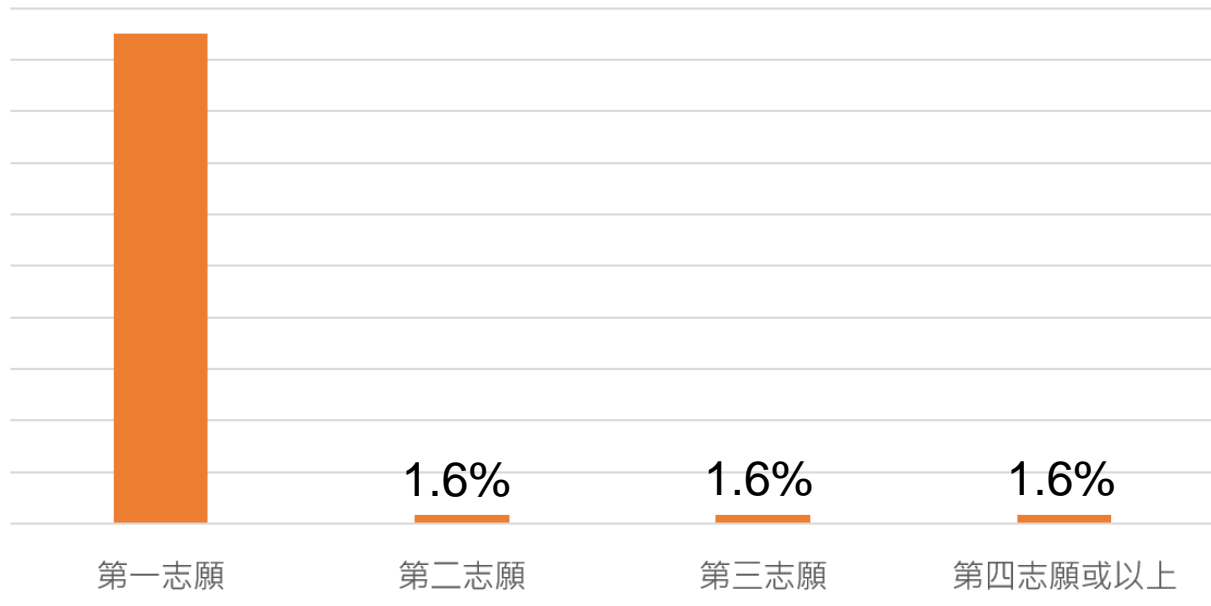

# 2021-2022年度升中派位結果

本校獲派首志願的學生達 95.2 %。

2021-2022年度升中派位結果

95.2%

第一志願

1.6%

第二志願

1.6%