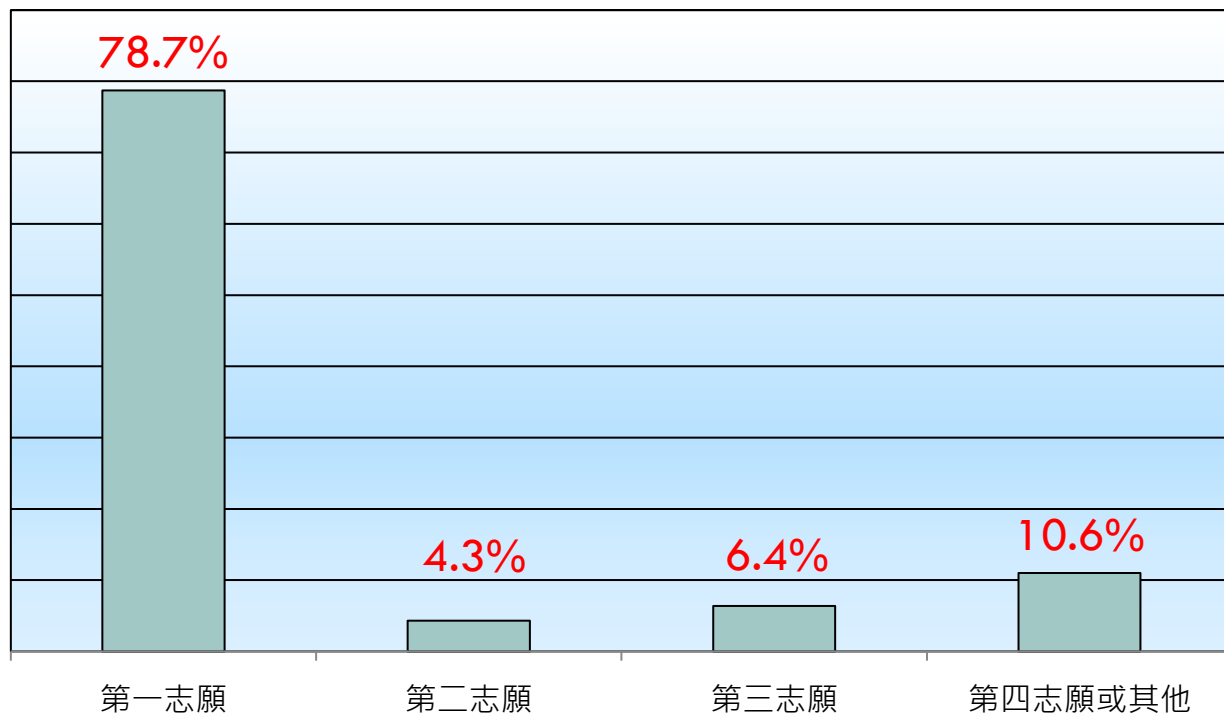

2020-2021年度升中派位結果

本校獲派首志願的學生達78.7%。

2020-2021年度升中派位結果

2020-2021年度升中派位結果

本校獲派首三志願的學生達89.4%。

2020-2021年度升中派位結果

本校學生獲派的中學包括：

英皇書院、英華女書院、聖保祿中學、聖類斯中學、
聖公會呂明才中學、中華基金中學、林大輝中學、
金文泰中學、新會商會陳白沙紀念中學、
香港真光書院(鴨脷洲)、何東中學、聖士提反堂中學、
樂善堂梁銶琚書院、嶺南衡怡紀念中學、蘇浙公學