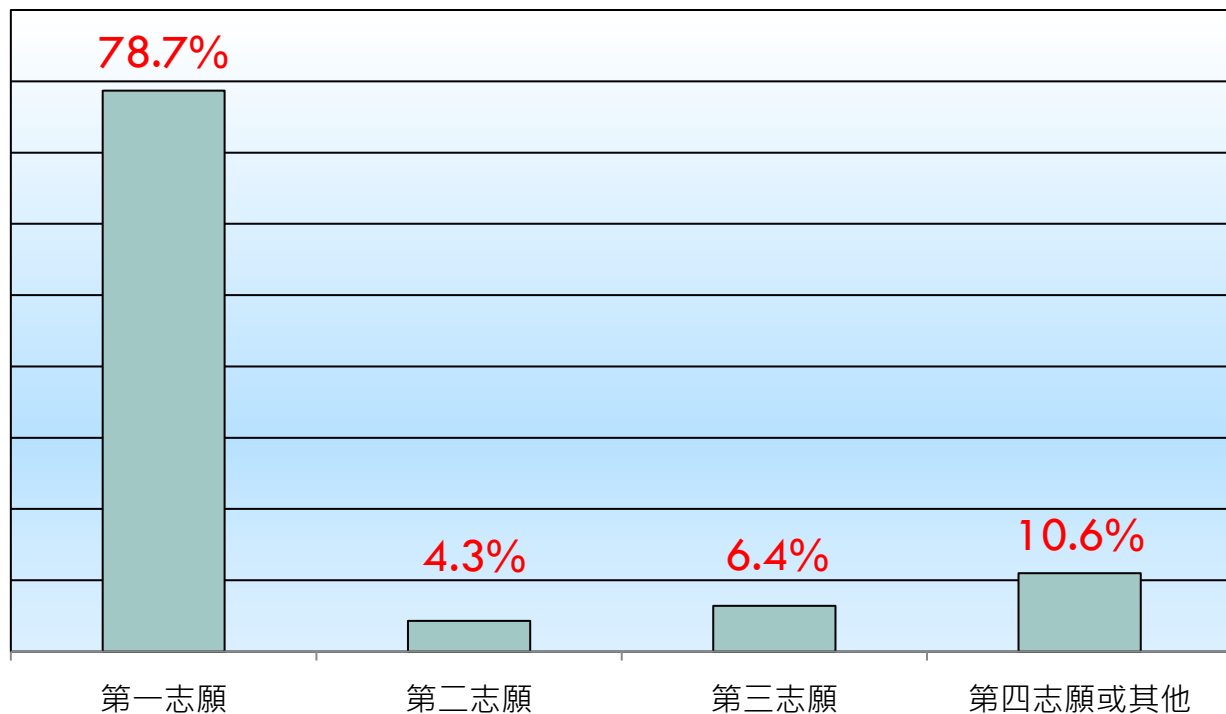

2020-2021年度升中派位結果

本校獲派首志願的學生達78.7%。

2020-2021年度升中派位結果

2020-2021年度升中派位結果

本校獲派首三志願的學生達89.4%。

2020-2021年度升中派位結果

本校學生獲派的中學包括：

英皇書院、英華女書院、聖保祿中學、聖類斯中學、
聖公會呂明才中學、中華基金中學、林大輝中學、
金文泰中學、新會商會陳白沙紀念中學、
香港真光書院(鴨脷洲)、何東中學、聖士提反堂中學、
樂善堂梁銶琚書院、嶺南衡怡紀念中學、蘇浙公學